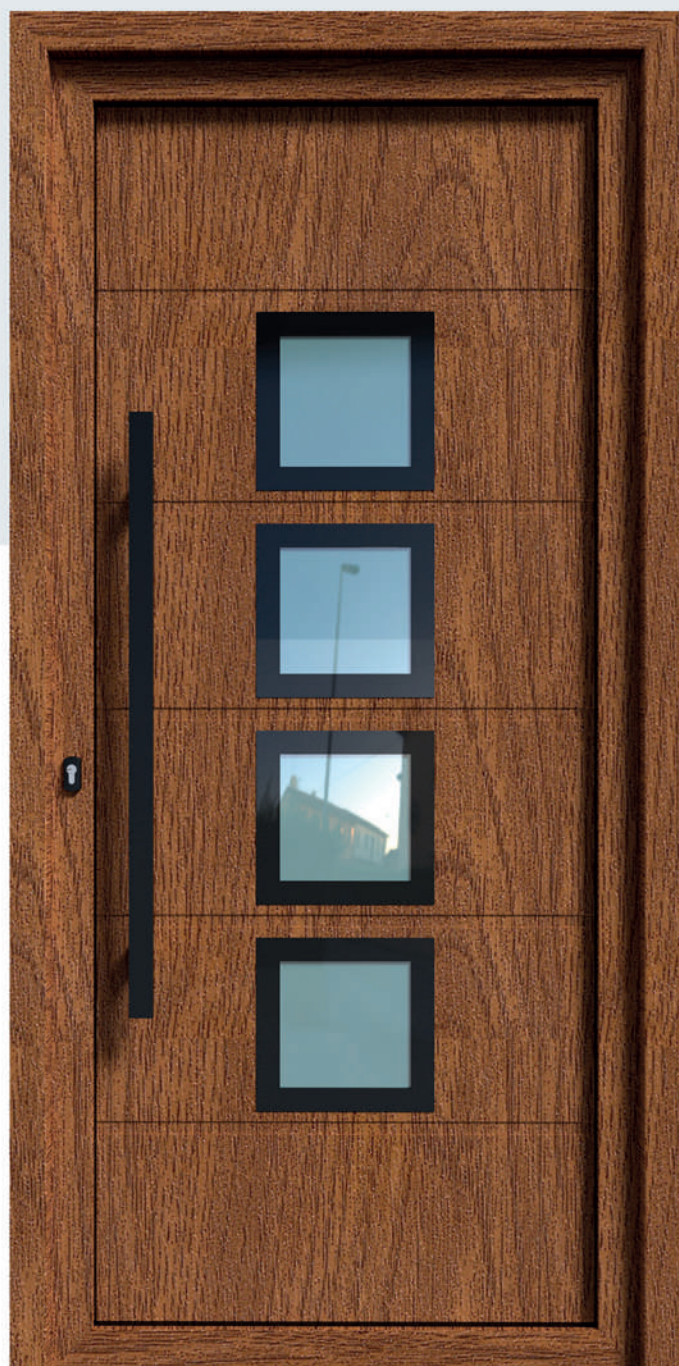

ΣΕΙΡΑ / LINE 720 INOX

Πάνελ με διαμόρφωση και τζάμια με πηχάκι inox ή βαμμένο σε χρώμα που επιθυμείτε.
Pressed panels and glasses with inox or colored glassholder.

INOX PXC 724 A