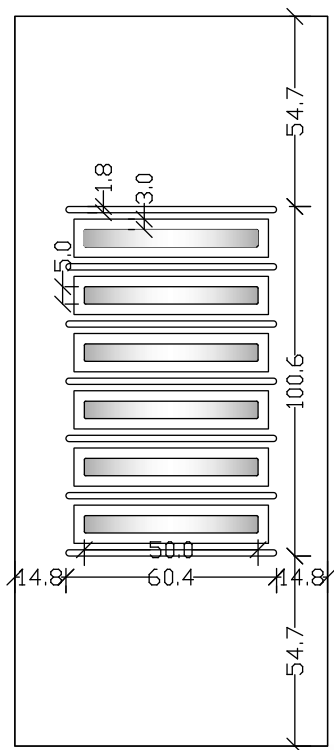

ΣΕΙΡΑ / LINE 750 & 760 INOX

Πάνελ με διαμόρφωση και τζάμια φιξ ή και με πηχάκι inox.
Pressed Panels with fix glasses or even with inox glassholder.

LINE 750

AX 760