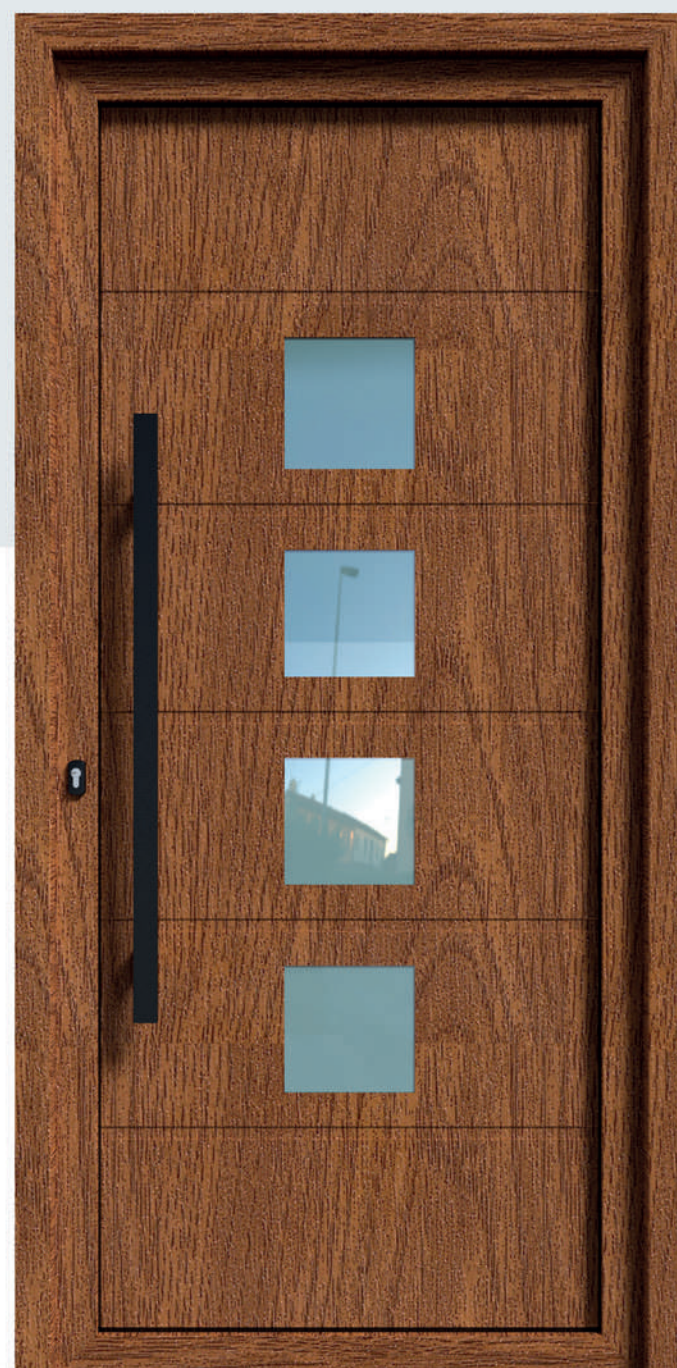

A 700

LINE 700

P 700

ΣΕΙΡΑ / LINE 7 10 INOX

Πάνελ με διαμόρφωση και πρεσσαριστά τζάμια χωρίς πηχάκι.
Pressed panels and fix glasses without glassholder.

A 714 A

LINE 7 10

INOX PX 714 A