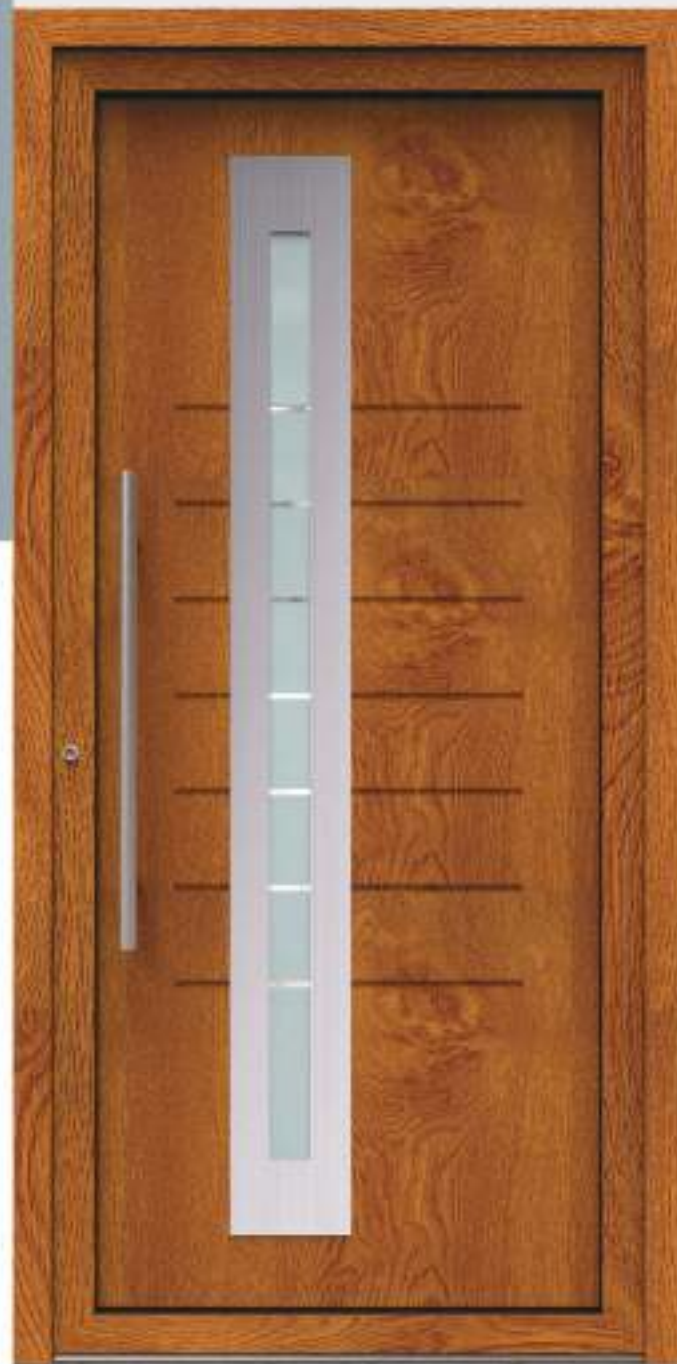

P 931 A1

AP 931 A

A 930

ΣΕΙΡΑ / LINE 932-933 INOX

Δρόμοι ομορφιάς!!!

Τοποθετείστε στο χώρο σας ένα από τα πάνελ VERPAN και ανακαλύψτε πόσες μορφές μπορεί να πάρει η ομορφιά.

A 933

LINE 932