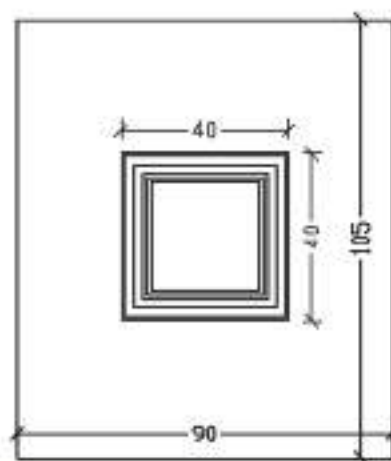

ΤΑΜΠΛΑΔΑΚΙΑ SPECIAL COMPOSITES

Με υψηλό συντελεστή θερμικής αγωγιμότητας
With high coefficient of thermal insulation.

P 08 | A 08