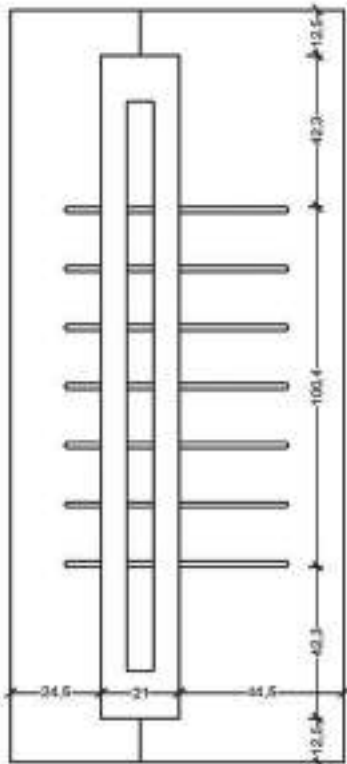

P 931 A1

AP 931 A

A 930

ΣΕΙΡΑ / LINE 932-933 INOX

Δρόμοι ομορφιάς!!!

Τοποθετείστε στο χώρο σας ένα από τα πάνελ VERPAN και ανακαλύψτε πόσες μορφές μπορεί να πάρει η ομορφιά.

A 933

LINE 932