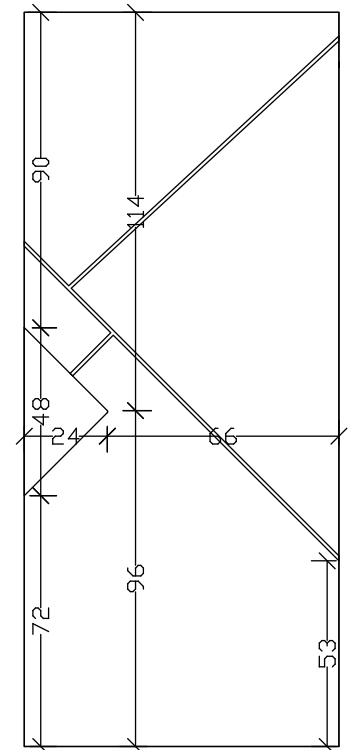

ΣΕΙΡΑ / LINE 820

Νέα σχέδια, νέο στυλ με χάραγμα στο ABS και συνεπίπεδο σχέδιο.
New models, new style with grooves on ABS and same level designs.

LINE 820