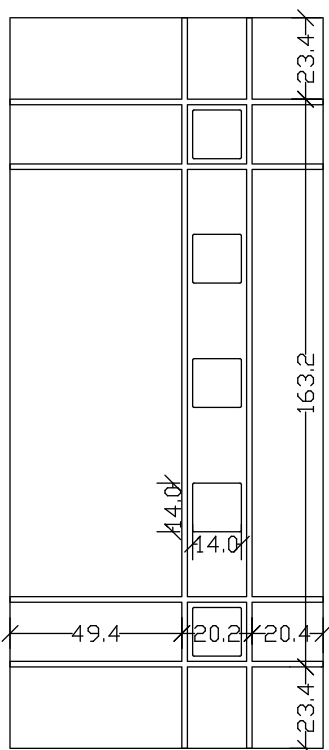

VERPAN

PREMIUM DESIGN

ΣΕΙΡΑ / LINE 790

Πάνελ διαμορφωμένα με τζάμι φιξ χωρίς πηχάκι.
Pressed panel without glassholder.

LINE 790