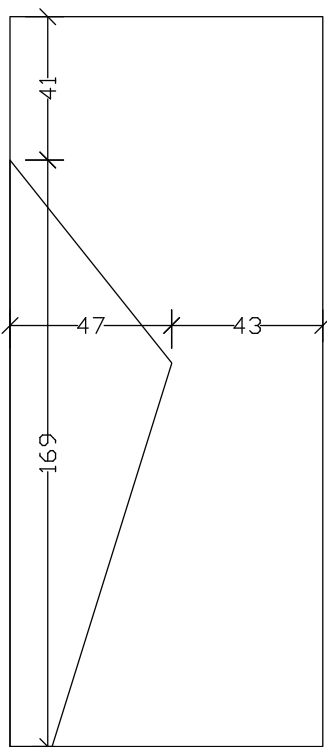

ΣΕΙΡΑ / LINE 810

Νέα σχέδια, νέο στυλ με χάραγμα στο ABS και συνεπίπεδο σχέδιο.
New models, new style with grooves on ABS and same level designs.

LINE 810