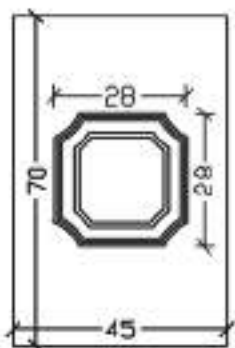

ΤΑΜΠΛΑΔΑΚΙΑ SPECIAL COMPOSITES

Με υψηλό συντελεστή θερμικής αγωγιμότητας
With high coefficient of thermal insulation.

P 02 | A 02