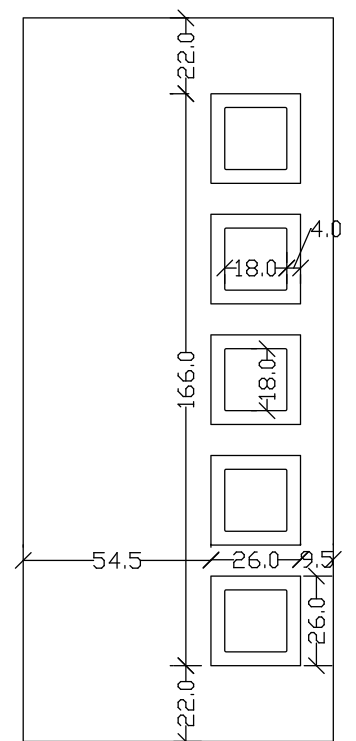

ΣΕΙΡΑ / LINE 770 & 780 INOX

Επίπεδο πάνελ με inox κολλητά στο ABS.
Flat panel with inox on the the ABS.

LINE 770