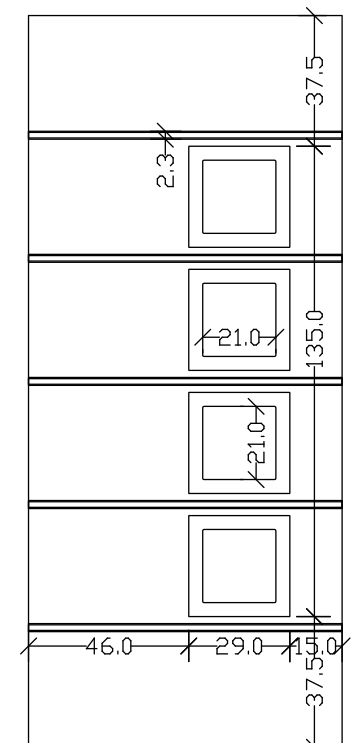

ΣΕΙΡΑ / LINE 740 INOX

Πάνελ με διαμόρφωση και τζάμια με πηχάκι inox ή βαμμένο σε χρώμα που επιθυμείτε.
Pressed panels and glasses with inox or colored glassholder.