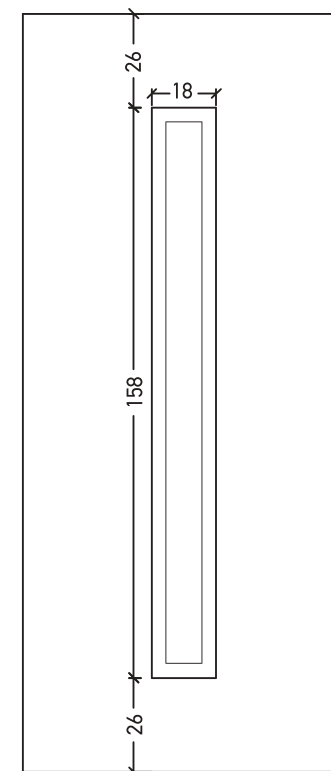

Κωδικός β' όψης μέσα-έξω P 651 / Code β' side inside-out P 651

P 650 Α' (ΕΞΩ) ΟΨΗ / OUTSIDE

P 650 Β' (ΜΕΣΑ) ΟΨΗ / INSIDE

LINE 650

ΣΕΙΡΑ / LINE 660 INOX

Free Style !!!

Σχέδια με μοναδικό στυλ και άψογη ποιότητα ξεπερνούν το κατεστημένο και σας δίνουν τη δυνατότητα να πρωτοτυπήσετε. Δώστε το δικό σας στυλ στο δικό σας χώρο.