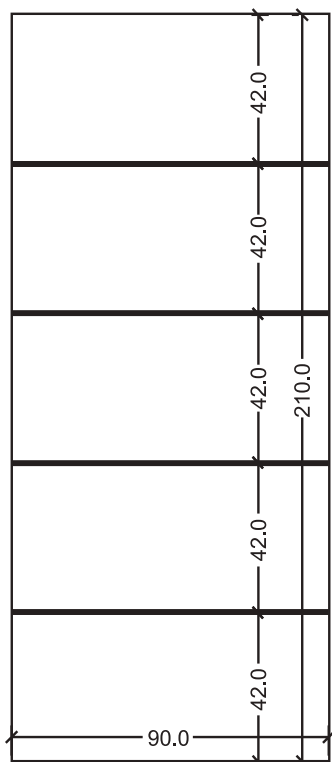

ΣΕΙΡΑ / LINE 690-691 INOX

Παιχνίδι με χρώματα και γραμμές!!!

Δώστε στο χώρο σας μια ευχάριστη νότα με το παιχνίδι των αντιθέσεων σε φωτεινές και σκούρες αποχρώσεις.

A game with colors and lines!!!

Give your space a happy touch, with the contradictions game on light and dark colors.

LINE 690