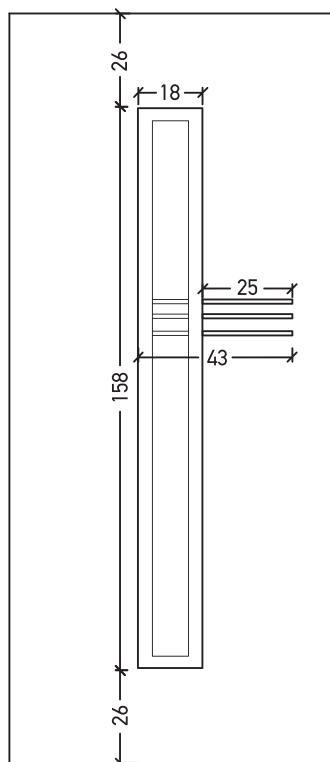

ΣΕΙΡΑ / LINE 660 INOX

Free Style !!!

Σχέδια με μοναδικό στυλ και άψογη ποιότητα ξεπερνούν το κατεστημένο και σας δίνουν τη δυνατότητα να πρωτοτυπήσετε. Δώστε το δικό σας στυλ στο δικό σας χώρο.

Free Style !!!

Designs with unique style and superb quality that overcome the ordinary and gives you the ability to be unique. Give your own style to your space.

Πάνελ με 2 διαφορετικές όψεις / Panel with 2 different sides

Δυνατότητα κατασκευής β' όψης μέσα-έξω / Manufacturing capability of β' side inside and out

Κωδικός β' όψης μέσα-έξω P 66 I / Code β' side inside-out P 66 I

LINE 660