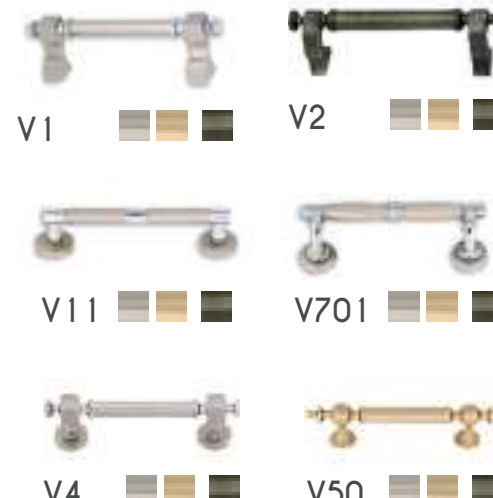

V140 L=470mm / D=275mm	
ΚΩΔ / CODE	L (mm)
V140	470

V800 L=435mm / D=375mm	
ΚΩΔ / CODE	L (mm)
V800	435

IND 20

IND 30

IND 35

ΠΑΡΑΔΟΣΙΑΚΕΣ ΛΑΒΕΣ TRADITIONAL HANDLES		
ΚΩΔ / CODE	D (ΚΕΝΤΡΑ) CENTRES mm	L ΜΗΚΟΣ LENGTH mm
V1	200	260
V2	200	260
V4	190	260
V11	220	260
V50	195	300
V701	210	280