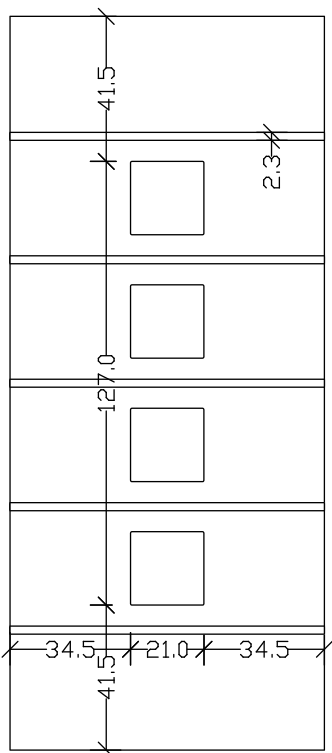

INOX PX 714 A