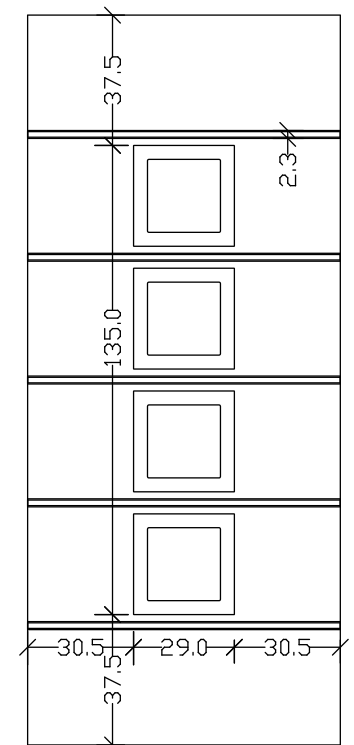

ΣΕΙΡΑ / LINE 720 INOX

Πάνελ με διαμόρφωση και τζάμια με πηχάκι inox ή βαμμένο σε χρώμα που επιθυμείτε.
Pressed panels and glasses with inox or colored glassholder.

LINE 720