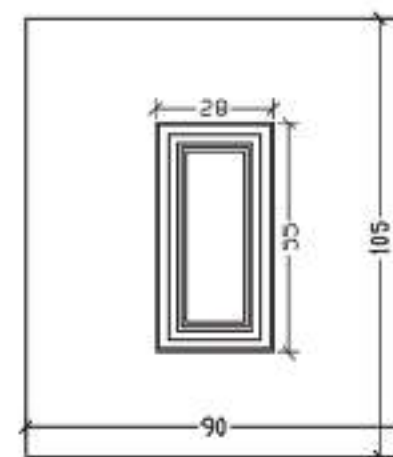

ΤΑΜΠΛΑΔΑΚΙΑ SPECIAL COMPOSITES

Με υψηλό συντελεστή θερμικής αγωγιμότητας
With high coefficient of thermal insulation.

PE 7 | AE 7