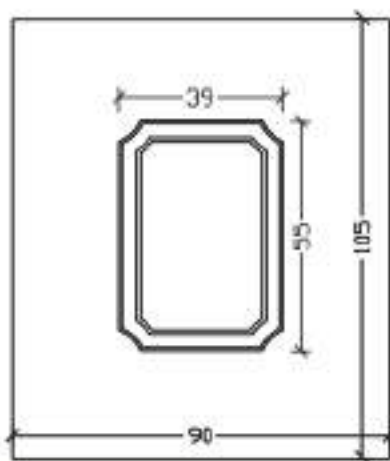

ΤΑΜΠΛΑΔΑΚΙΑ SPECIAL COMPOSITES

Με υψηλό συντελεστή θερμικής αγωγιμότητας
With high coefficient of thermal insulation.

P 06 | A 06