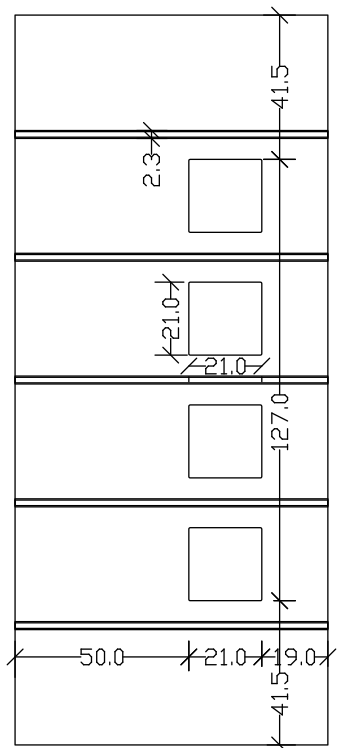

INOX AX 734 A