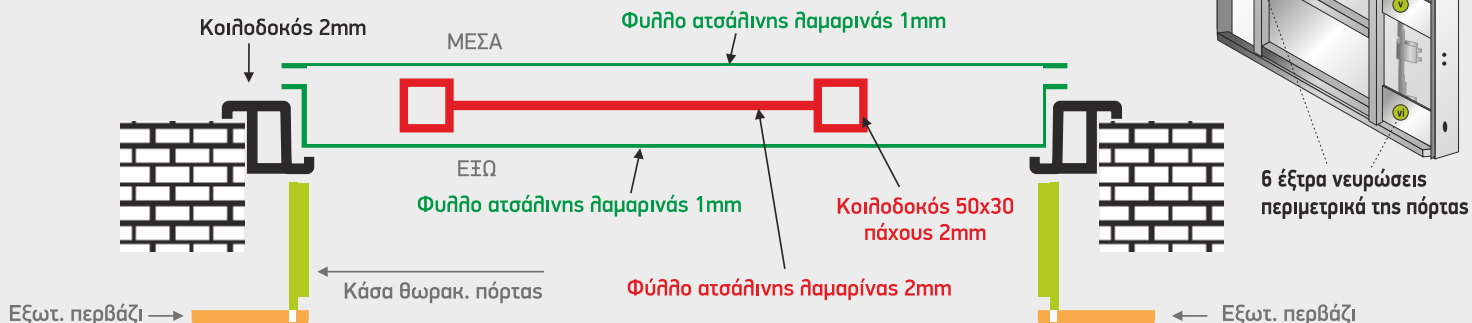

**2** Μάνταλο ασφαλούς ανάκλησης. Το γνωστό ως "μερικό άνοιγμα" το οποίο όταν κλειδώσουμε την πόρτα και το τραβήξουμε, μπλοκάρει την κλειδαριά, δηλ. δεν μπορεί να γυρίσει το κλειδί ώστε να ξεκλειδώσει κάποιος, ούτε από μέσα ούτε από έξω. Όταν η πόρτα είναι ξεκλειδωτη, λειτουργεί κανονικά σε μερικό άνοιγμα.

**3** Δαγκάνα/Γάντζος

**4** Γλώσσα

**5** Ρυθμιζόμενοι ατσάλινοι μεντεσέδες βαρέως τύπου

**6** Κλειδαριά CISA γραναζωτή με 2 καταπέλτες

**7** Εκτροπέας με 2 πείρους

Υπεροχή  
ΣΤΑ  
ΣΗΜΕΙΑ ΚΛΕΙΔΩΜΑΤΟΣ

Πιστοποίηση  
RC3

**20 συνολικά σημεία:**

- ☑ 8 ατσάλινοι σταθεροί πείροι
- ☑ 10 ατσάλινοι κινητοί πείροι
- ☑ 2 ατσάλινες δαγκάνες

- 1 3 ατσάλινες ΓΑΛΒΑΝΙΖΕ κάθετες νευρώσεις από την εσωτερική πλευρά της πόρτας
- 2 Ατσάλινο φύλλο από την εξωτερική πλευρά της πόρτας
- 3 Ατσάλινη κάσα
- 4 Κυλινδρικός στο κάτω μέρος του φύλλου για την αποφυγή στρέβλωσης
- 5 Ρυθμιζόμενοι ατσάλινοι μεντεσέδες βαρέως τύπου
- 6 Ρυθμιζόμενος συρόμενος ανεμοφράχτης
- 7 Αντικλεπτικό αντίκρισμα κλειδαριάς με ρόλερ (μία τεχνική με την οποία εξαλείφουμε εντελώς το ενδεχόμενο να ανοίξει κάποιος την ξεκλειδωτή πόρτα μας με τη βοήθεια τηλεκάρτας, ταυτότητας κλπ.)