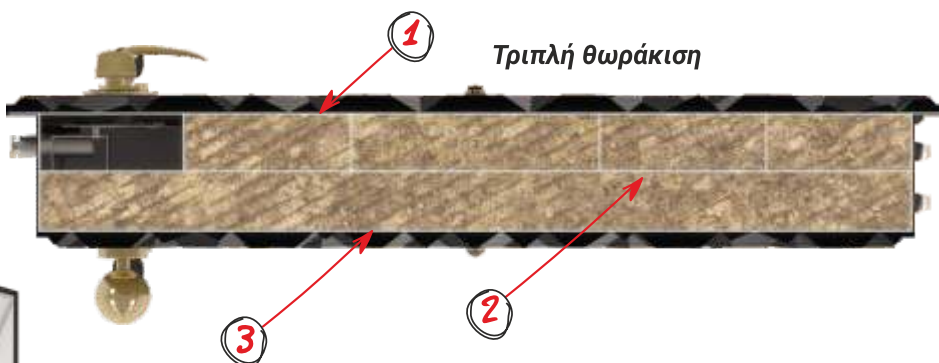

Τριπλή θωράκιση

..στα ΣΤΑΝΤΑΡ ΧΑΡΑΚΤΗΡΙΣΤΙΚΑ!

- → Επιπλέον 3η ΘΩΡΑΚΙΣΗ
- → Τρεις μεντεσέδες
- → Μόνωση σε όλη την επιφάνεια του φύλλου
- → Διπλός αεροφράκτης κάτω και μονός επάνω
- → Γραναζωτές κλειδαριές
- → Μπλοκάρισμα της κλειδαριάς
- → Μη αντιγράψιμος μύλος