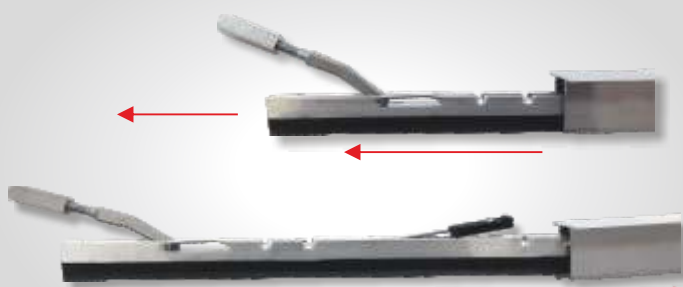

Συρόμενος αεροφράχτης για την καλύτερη δυνατότητα αλλαγής