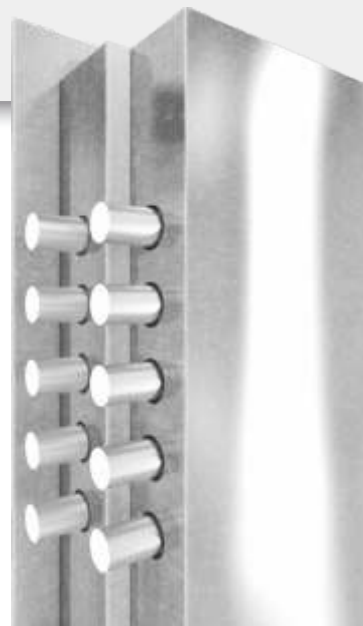

AR 46

16 ΣΤΑΘΕΡΑ ΣΗΜΕΙΑ ΚΛΕΙΔΩΜΑΤΟΣ + 30 ΚΙΝΗΤΑ ΣΗΜΕΙΑ ΚΛΕΙΔΩΜΑΤΟΣ

- Θωρακισμένη πόρτα ασφαλείας με 46 σημεία κλειδώματος. Η μοναδική πόρτα με πάχος κάσας και φύλλου 10εκ.
- Νέα κάσα (τύπου Z) που προσφέρει τη δυνατότητα να υπάρχει και τρίτο λάστιχο
- 2+1 μεντεσέδες βαρέως τύπου με μπίλια με δυνατότητα ρύθμισης καθ' ύψος
- Τετραπλή θωράκιση
- Διπλή στρώση πετροβάμβακα σε όλη την επιφάνεια του φύλλου της πόρτας
- Επιπρόσθετος πύρος ασφαλείας για μπλοκάρισμα της κλειδαριάς
- Δύο γρاناζωτές κλειδαριές βαρέους τύπου
- Δύο νέου τύπου κύλινδροι (μύλοι) μη αντιγράψιμων κλειδιών
- Νέου τύπου ρεγουλατόρος με ρόλλερ για ελαφρύ κλείσιμο και αντικλεπτικό αντίκρουσμα με σκοπό την αποφυγή διάρρηξης με ταυτότητα
- Δύο αυτόματοι ανεμοφράχτες στο κάτω μέρος του φύλλου με εύκολη αλλαγή-επανατοποθέτηση και επιπλέον αεροφραγές για την απόλυτη καλυψη των κενών. Τρίτος ανεμοφράχτης στην επάνω πλευρά του φύλλου
- Νέου τύπου λάστιχο στην κάσα και επιπλέον λάστιχο στο πορτόφυλλο για μέγιστη στεγάνωση
- Κάσωμα κλειστού τύπου με βαθιά αντισκράτς
- Δύο στάνταρ κοιλοδοκοί στο κάτω μέρος της πόρτας
- Δυνατότητα επιλογής ειδικών διαστάσεων