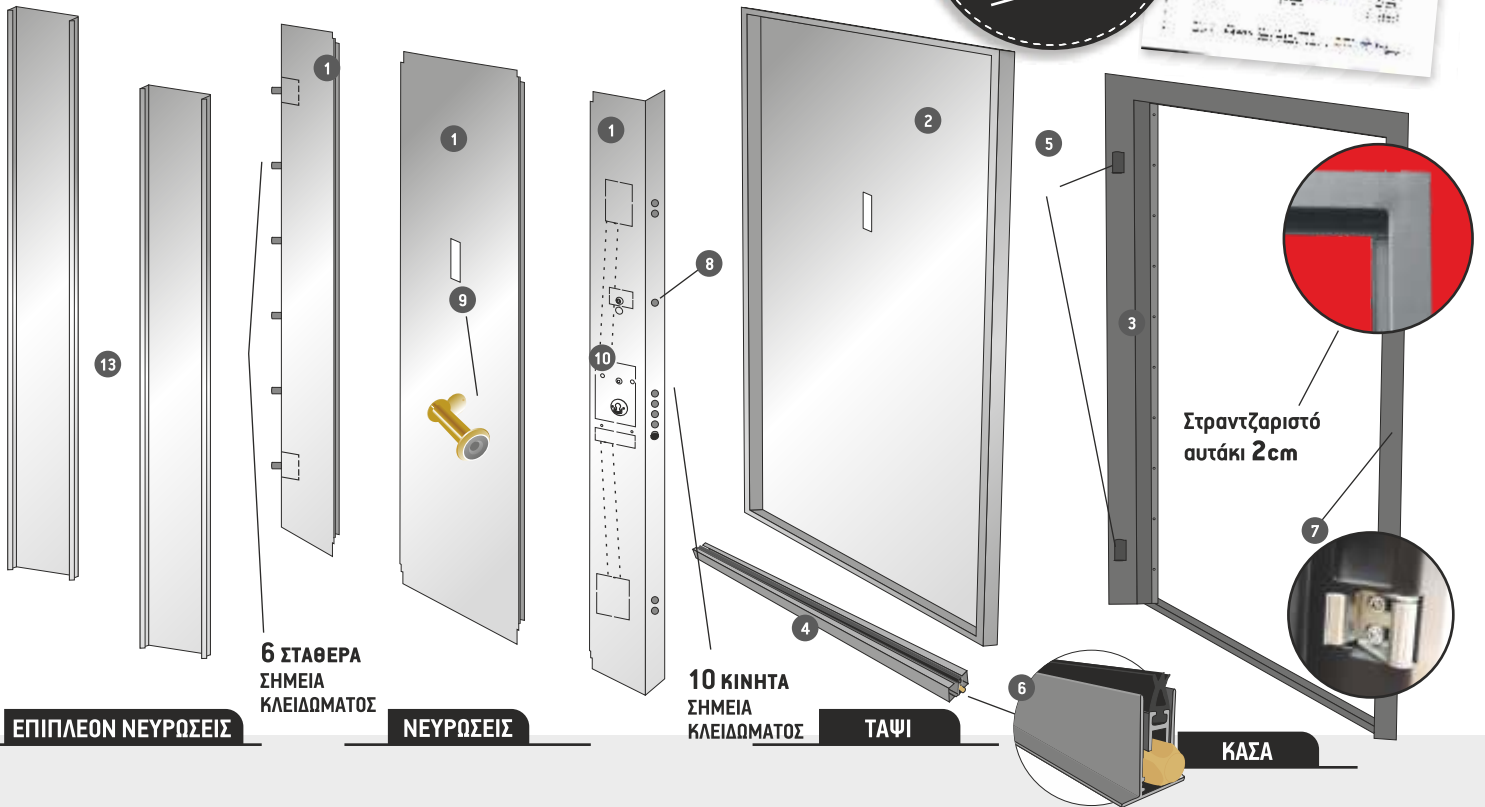

**2** Μάνταλο ασφαλούς ανάκλησης. Το γνωστό ως "μερικό άνοιγμα" το οποίο όταν κλειδώσουμε την πόρτα και το τραβήξουμε, μπλοκάρει την κλειδαριά, δηλ. δεν μπορεί να γυρίσει το κλειδί ώστε να ξεκλειδώσει κάποιος, ούτε από μέσα ούτε από έξω. Όταν η πόρτα είναι ξεκλειδωτη, λειτουργεί κανονικά σε μερικό άνοιγμα.

**3** Δαγκάνα/Γάντζος

**4** Γλώσσα

**5** Ρυθμιζόμενοι ατσάλινοι μεντεσέδες βαρέως τύπου

**6** Κλειδαριά CISA γραναζωτή με 2 καταπέλτες

**7** Εκτροπέας με 2 πείρους

Υπεροχή  
ΣΤΑ  
ΣΗΜΕΙΑ ΚΛΕΙΔΩΜΑΤΟΣ

Πιστοποίηση  
RC3

**20 συνολικά σημεία:**

- ☑ 8 ατσάλινοι σταθεροί πείροι
- ☑ 10 ατσάλινοι κινητοί πείροι
- ☑ 2 ατσάλινες δαγκάνες

- 1 3 ατσάλινες ΓΑΛΒΑΝΙΖΕ κάθετες νευρώσεις από την εσωτερική πλευρά της πόρτας
- 2 Ατσάλινο φύλλο από την εξωτερική πλευρά της πόρτας
- 3 Ατσάλινη κάσα
- 4 Κυλινδρικός στο κάτω μέρος του φύλλου για την αποφυγή στρέβλωσης
- 5 Ρυθμιζόμενοι ατσάλινοι μεντεσέδες βαρέως τύπου
- 6 Ρυθμιζόμενος συρόμενος ανεμοφράχτης
- 7 Αντικλεπτικό αντίκρισμα κλειδαριάς με ρόλερ (μία τεχνική με την οποία εξαλείφουμε εντελώς το ενδεχόμενο να ανοίξει κάποιος την ξεκλειδωτή πόρτα μας με τη βοήθεια τηλεκάρτας, ταυτότητας κλπ.)

- 8 Μάνταλο ασφαλούς ανάκλησης. Το γνωστό μας "μερικό άνοιγμα" το οποίο όταν κλειδώσουμε την πόρτα και το τραβήξουμε, μπλοκάρει την κλειδαριά, δηλ. δεν μπορεί να γυρίσει το κλειδί ώστε να ξεκλειδώσει κάποιος, ούτε από μέσα ούτε από έξω. Όταν η πόρτα είναι ξεκλειδωτή, λειτουργεί κανονικά σα **μερικό άνοιγμα**
- 9 Πανοραμικό ματάκι
- 10 Κλειδαριά με μικρό κλειδί (μεγαλύτερης ασφάλειας από το παλιό κλειδί χρηματοκιβωτίου)
- 13 Επιπλέον 2 κάθετες νευρώσεις (3πλή θωράκιση)