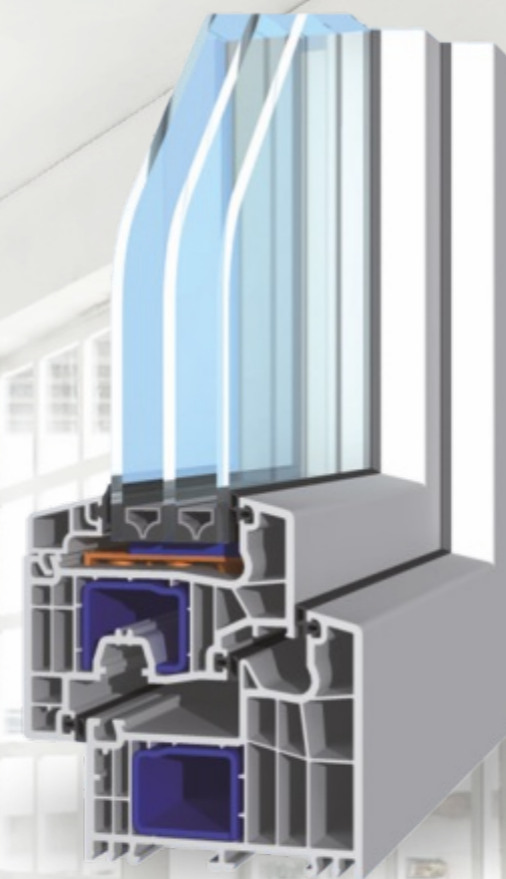

THINK ABOUT TOMORROW TODAY!

SALAMANDER
INDUSTRIE//PRODUKTE

www.excom.gr

EXCOM

ΕΞΟΙΚΟΝΟΜΗΣΗ ΕΝΕΡΓΕΙΑΣ & ΥΠΕΡΟΧΗ ΣΤΗΝ ΑΣΦΑΛΕΙΑ

ΜΟΝΑΔΙΚΑ ΠΛΕΟΝΕΚΤΗΜΑΤΑ

Η σειρά κουφωμάτων **Blue Evolution 92, Streamline SL 76** της εταιρείας **SALAMANDER**, προσφέρουν τα εξής πλεονεκτήματα:

- Μεγάλη γκάμα εντυπωσιακών χρωμάτων ειδικής επίστρωσης φιλμ απόπτωσης υπεριώδους ακτινοβολίας
- Εντυπωσιακό υπέρλαμπρο λευκό χρώμα, απαλή υφή ειδικής επίστρωσης PVC υψηλής ποιότητας
- Μεγάλη διάρκεια αντοχής σε αντίξοες καιρικές συνθήκες (πιστοποιητικά ift Rosenheim)
- Μεγάλες ενεργειακές αποταμιεύσεις (U_i από 0.76 W/m^2K) αναλόγως συστήματος)
- Ιδιαίτερα μεγάλο κατασκευαστικό βάθος (από 76mm μέχρι 92mm)
- Φιλικό προς το περιβάλλον
- Παρασκευάζονται στη Γερμανία

BLUE EVOLUTION 92

- Πλήθος θαλάμων: 6 θάλαμοι
- Κατασκευαστικό πάχος κάσας: 92mm
- Κατασκευαστικό πάχος φύλλου: 92mm
- Υαλοπίνακες έως 52 χιλιοστά.
- Συντελεστής θερμοπερατότητας: $U_i=1,0 W/(m^2K)$
- Ανεμοπερατότητα Κλάση 4
- Αντιδιαρρηκτική προστασία: Κατηγορία RC2

ΤΕΧΝΙΚΑ ΧΑΡΑΚΤΗΡΙΣΤΙΚΑ

STREAMLINE SL 76

- Πλήθος θαλάμων: 5 θάλαμοι
- Κατασκευαστικό πάχος κάσας: 76mm
- Κατασκευαστικό πάχος φύλλου: 82mm
- Υαλοπίνακες έως 48 χιλιοστά.
- Συντελεστής θερμοπερατότητας: $U_i=1,3 W/(m^2K)$
- Ηχομόνωση έως 46 dB
- Ανεμοπερατότητα (EN12211): Κλάση C2
- Αντιδιαρρηκτική προστασία: Κατηγορία 2