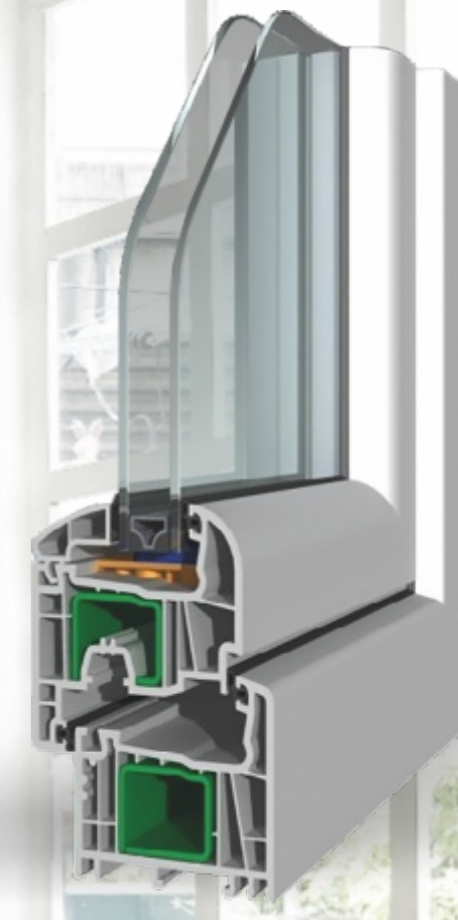

- Μεγάλη γκάμα εντυπωσιακών χρωμάτων ειδικής επίστρωσης φιλμ απόπτωσης υπεριώδους ακτινοβολίας
- Εντυπωσιακό υπέρλαμπρο λευκό χρώμα, απαλή υφή ειδικής επίστρωσης PVC υψηλής ποιότητας
- Μεγάλη διάρκεια αντοχής σε αντίξοες καιρικές συνθήκες (πιστοποιητικά ift Rosenheim)
- Μεγάλες ενεργειακές αποταμιεύσεις (U_i από 0.76 W/m^2K) αναλόγως συστήματος)
- Ιδιαίτερα μεγάλο κατασκευαστικό βάθος (από 76mm μέχρι 92mm)
- Φιλικό προς το περιβάλλον
- Παρασκευάζονται στη Γερμανία

BLUE EVOLUTION 92

- Πλήθος θαλάμων: 6 θάλαμοι
- Κατασκευαστικό πάχος κάσας: 92mm
- Κατασκευαστικό πάχος φύλλου: 92mm
- Υαλοπίνακες έως 52 χιλιοστά.
- Συντελεστής θερμοπερατότητας: $U_i=1,0 W/(m^2K)$
- Ανεμοπερατότητα Κλάση 4
- Αντιδιαρρηκτική προστασία: Κατηγορία RC2

ΤΕΧΝΙΚΑ ΧΑΡΑΚΤΗΡΙΣΤΙΚΑ

STREAMLINE SL 76

- Πλήθος θαλάμων: 5 θάλαμοι
- Κατασκευαστικό πάχος κάσας: 76mm
- Κατασκευαστικό πάχος φύλλου: 82mm
- Υαλοπίνακες έως 48 χιλιοστά.
- Συντελεστής θερμοπερατότητας: $U_i=1,3 W/(m^2K)$
- Ηχομόνωση έως 46 dB
- Ανεμοπερατότητα (EN12211): Κλάση C2
- Αντιδιαρρηκτική προστασία: Κατηγορία 2